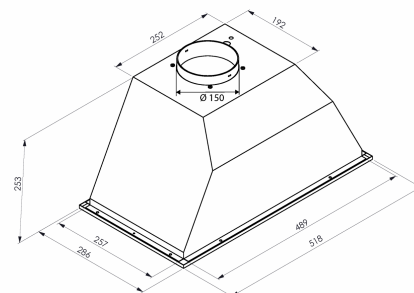

Specifikationer

Minimum luftstrøm [m3/h]	199
Minimum lydeffekt [dB(A)]	49
Maksimal luftstrøm [m3/h]	382
Maksimal lydeffekt [dB(A)]	60
Betjening	Skydeknapper
Materiale	Rustfri stål

TFM 452