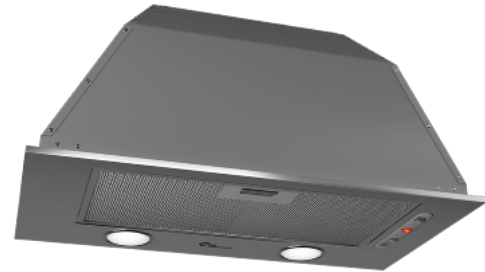

TFM 452, 52 cm, RF, med motor

Varenummer: 513.41.1368.2

2.880,00 kr.

EAN nummer: 5703347531866

D

Thermex TFM 452 i rustfri og indbygget motor er et minimalistisk indbygningsemfang som bliver skjult i overskabet. Den indbyggede trykknappbetjening gør det let at bruge emfanget.

Ren og rustikt stål-look er det som kendetegner **Thermex TFM 452** i hvert fald den synlige del af dem. Thermex TFM 452 er for dig som ønsker et overkommelig alternativ til de dyre emhætter som Thermex Metz Mini og Metz Micro, og samtidig kan lide det rustfri look.

Specifikationer

| | |
|----------------------------|---------------------|
| Minimum luftstrøm [m3/h] | 199 |
| Minimum lydeffekt [dB(A)] | 49 |
| Maksimal luftstrøm [m3/h] | 382 |
| Maksimal lydeffekt [dB(A)] | 60 |
| Betjening | Skydeknapper |
| Materiale | Rustfri stål |